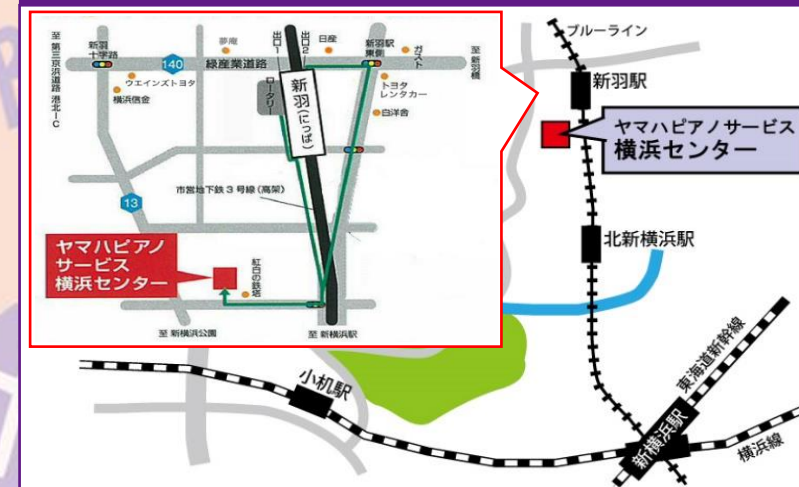

## 会場のご案内

ヤマハピアノサービス(株)・横浜センター  
横浜市港北区新羽町1151番地

TEL: 045-544-9201

アクセス: 横浜駅から横浜市営地下鉄ブルーラインに乗り、あざみ野行きで「新羽駅」下車徒歩約5分  
駐車場あり